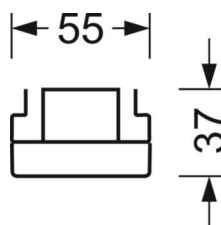

Механика

цвет корпуса	белый стандартный для электротехники RAL 9016
размеры (LxWxH/DxH)	1531mm x 55mm x 37mm
вес (нетто)	1.9kg
Вид монтажа	сборка трековых систем

DEEP-LINK

<https://www.regiolum.de/ru/article/18574304100>

Ссылка LED 9000lm 840
ηLB 100 %
Φ ↓/↑ 90 % / 10 %
UGR поп./вдоль 27.0 / 26.4

размеры

L	1531 mm	Длина
B	55 mm	Ширина
H	37 mm	Высота