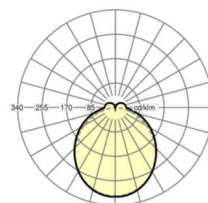

электротехника

Балласт	Электронный драйвер (1 штука)
Мощность системы	53W
сетевое напряжение	230V/50Hz
класс энергосбережения/Источник света	C

Оптика

Оснастка	LED, цветопередача/оттенок света CRI ≥ 80 / 4000K
Допуск для координаты цветности (MacAdam)	3SDCM
Номинальный световой поток	8739lm
Срок службы LED	50000h L80/B10 (Tq 35°C)
светоотдача светильников	166lm/W
Угол излучения	115° (C0) / 110° (C90)
UGR поп./вдоль	27.0 / 26.4

Механика

цвет корпуса	белый стандартный для электротехники RAL 9016
размеры (LxWxH/DxH)	1531mm x 55mm x 37mm
вес (нетто)	1.9kg
Вид монтажа	сборка трековых систем

DEEP-LINK

<https://www.regiolum.de/ru/article/18574304100>

Ссылка LED 9000lm 840
ηLB 100 %
Φ ↓/↑ 90 % / 10 %
UGR поп./вдоль 27.0 / 26.4

размеры

L	1531 mm	Длина
B	55 mm	Ширина
H	37 mm	Высота