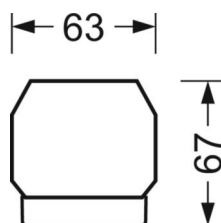

Механика

цвет корпуса	белый стандартный для электротехники RAL 9016
размеры (LxWxH/DxH)	1531mm x 55mm x 37mm
вес (нетто)	1.9kg
Вид монтажа	сборка трековых систем

DEEP-LINK

<https://www.regiolum.de/ru/article/18574304100>

Ссылка LED 9000lm 840
ηLB 100 %
Φ ↓/↑ 90 % / 10 %
UGR поп./вдоль 27.0 / 26.4

размеры

L	1531 mm	Длина
B	55 mm	Ширина
H	37 mm	Высота